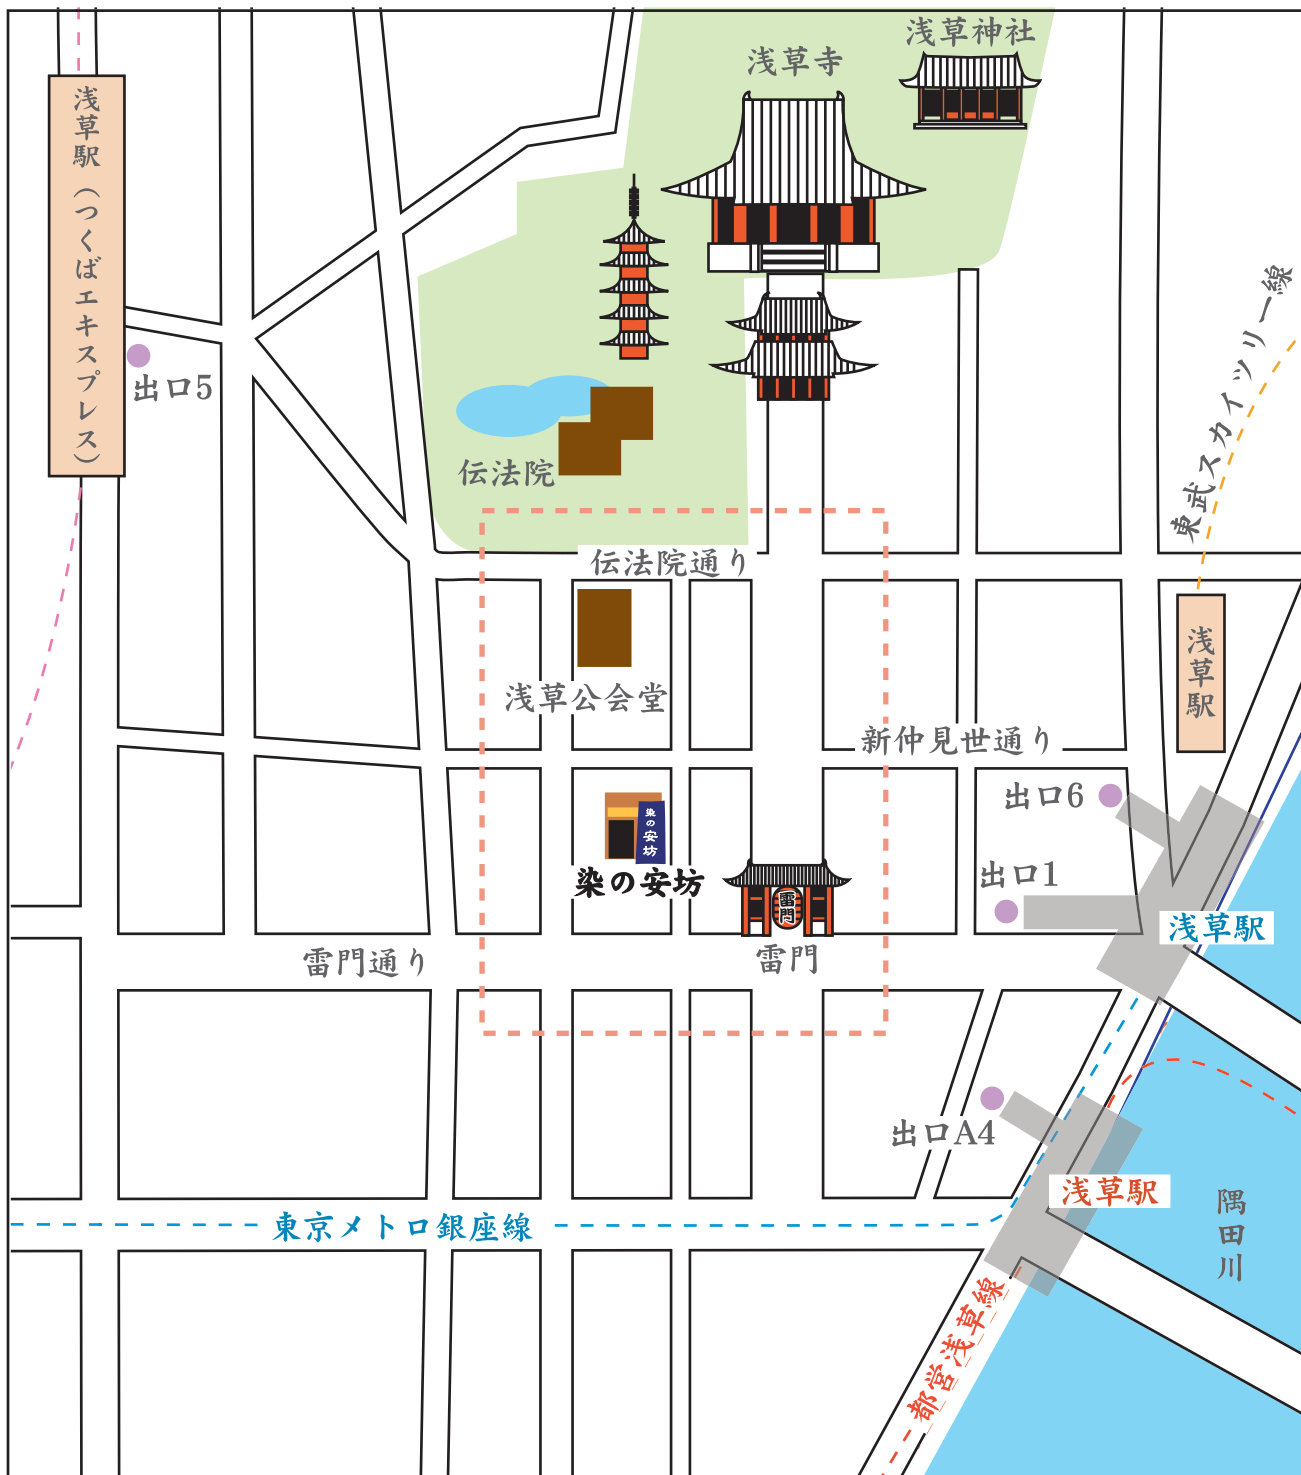

# 染の安坊 浅草本店アクセスマップ

お気軽にお問い合わせください。

東京都台東区浅草1丁目21-12

TEL 03-5806-4446

浅草雷門から徒歩2分

営業時間 10:30~19:00 土日・祝日営業 不定休